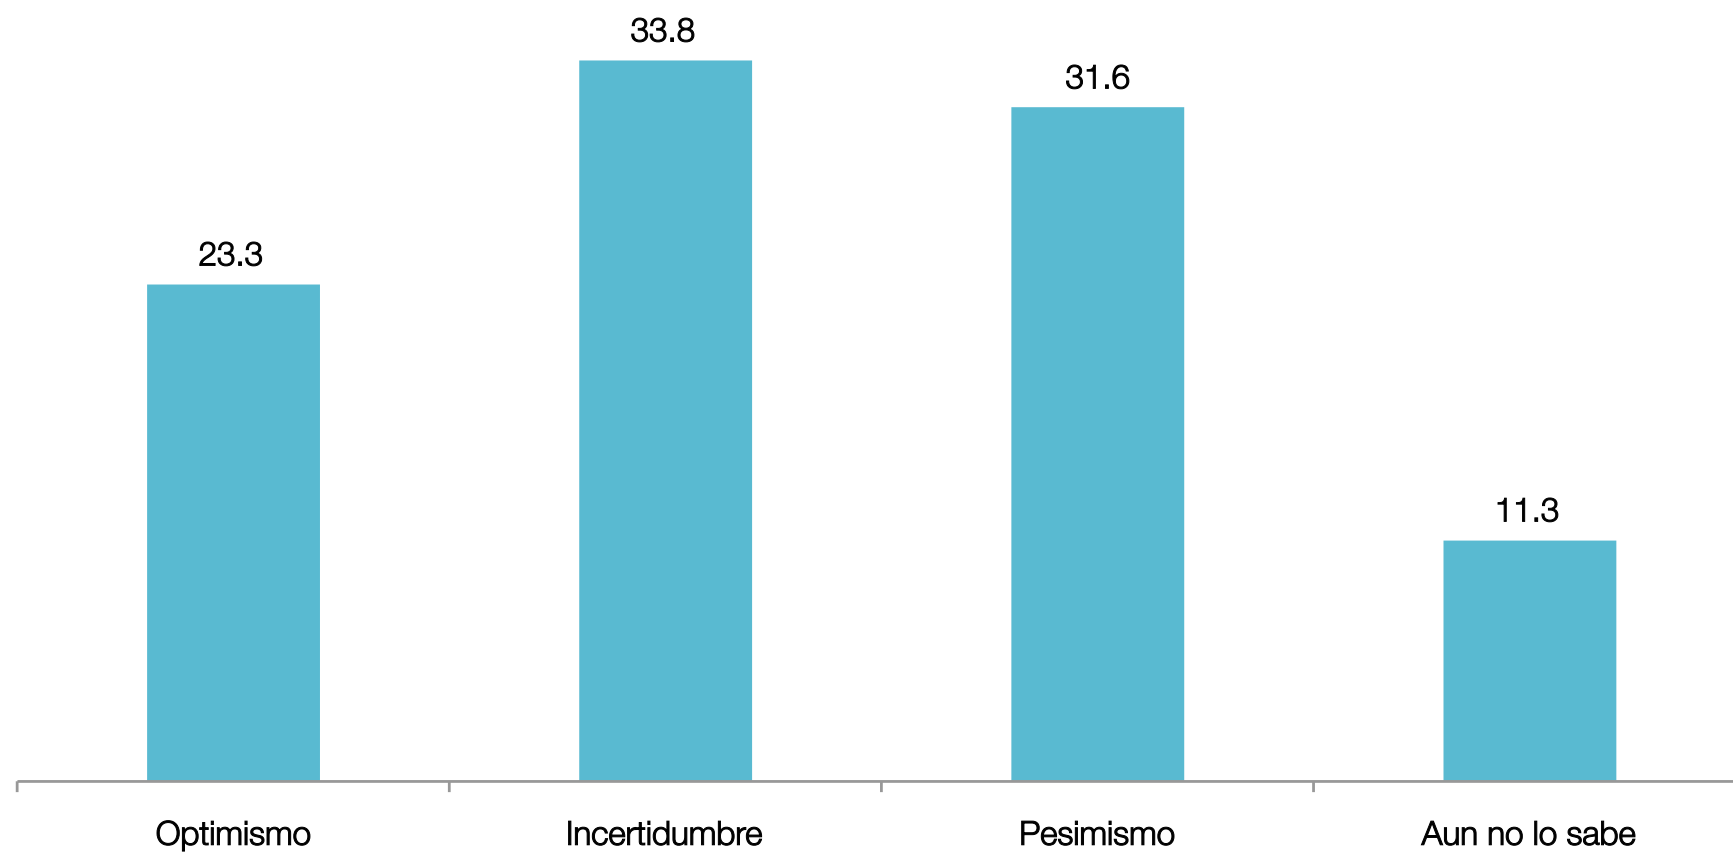

¿CUÁL ES SU ESTADO DE ÁNIMO ACTUAL PENSANDO EN SU FUTURO?