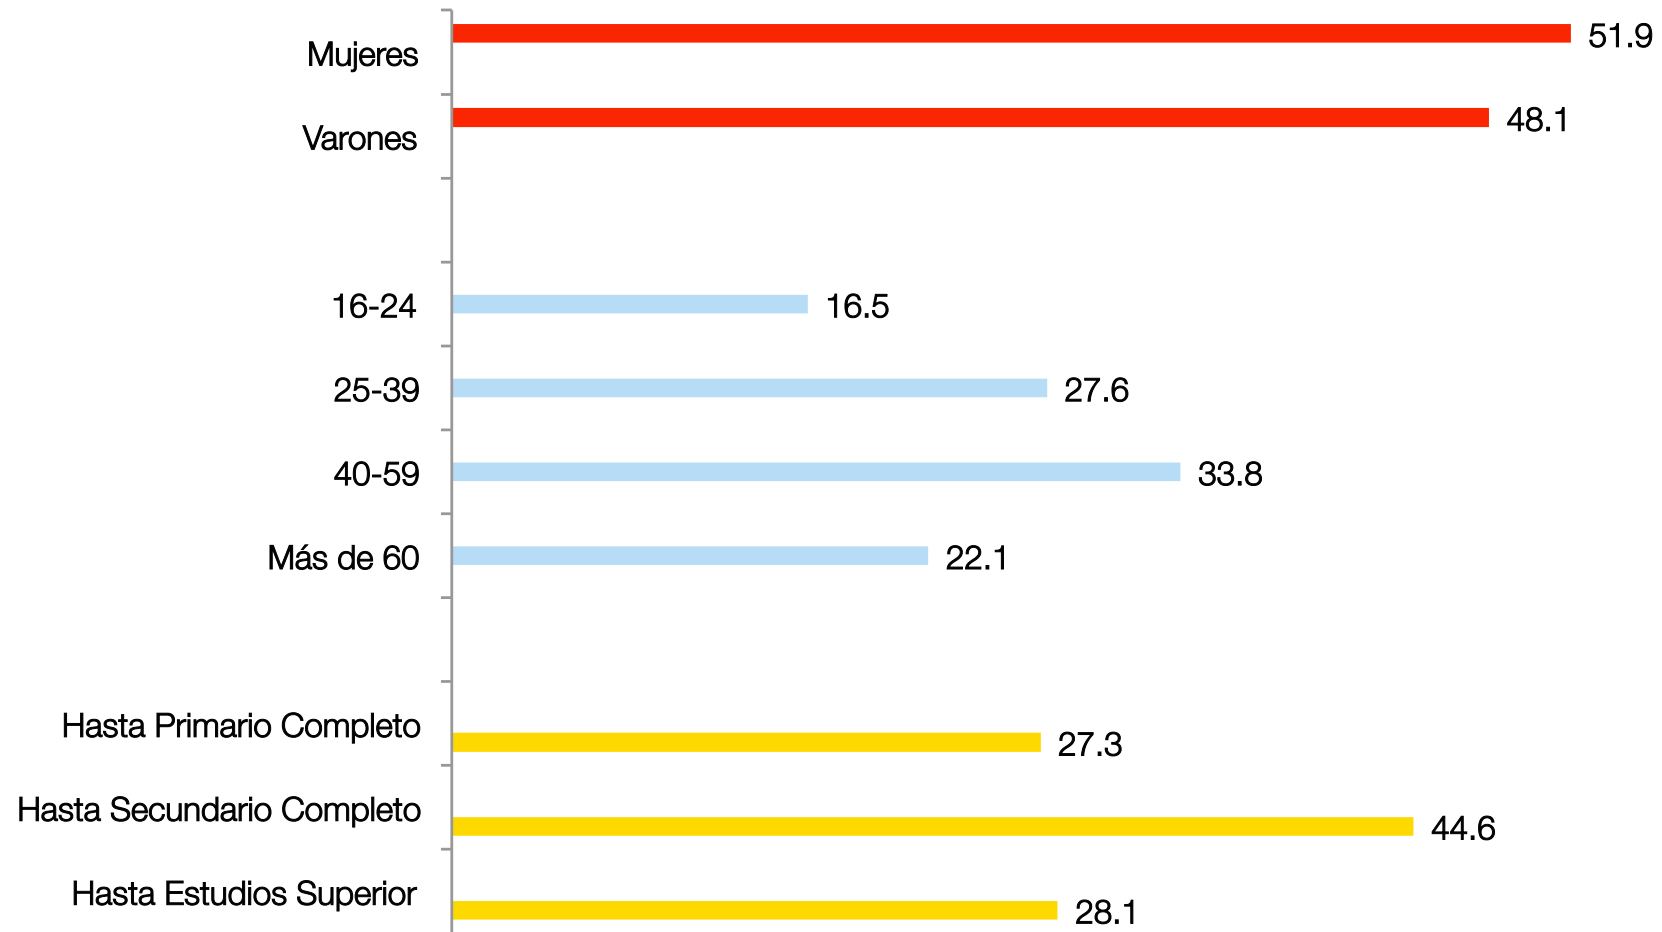

PROPORCIÓN POR GÉNERO, EDAD Y NIVEL EDUCATIVO ALCANZADO