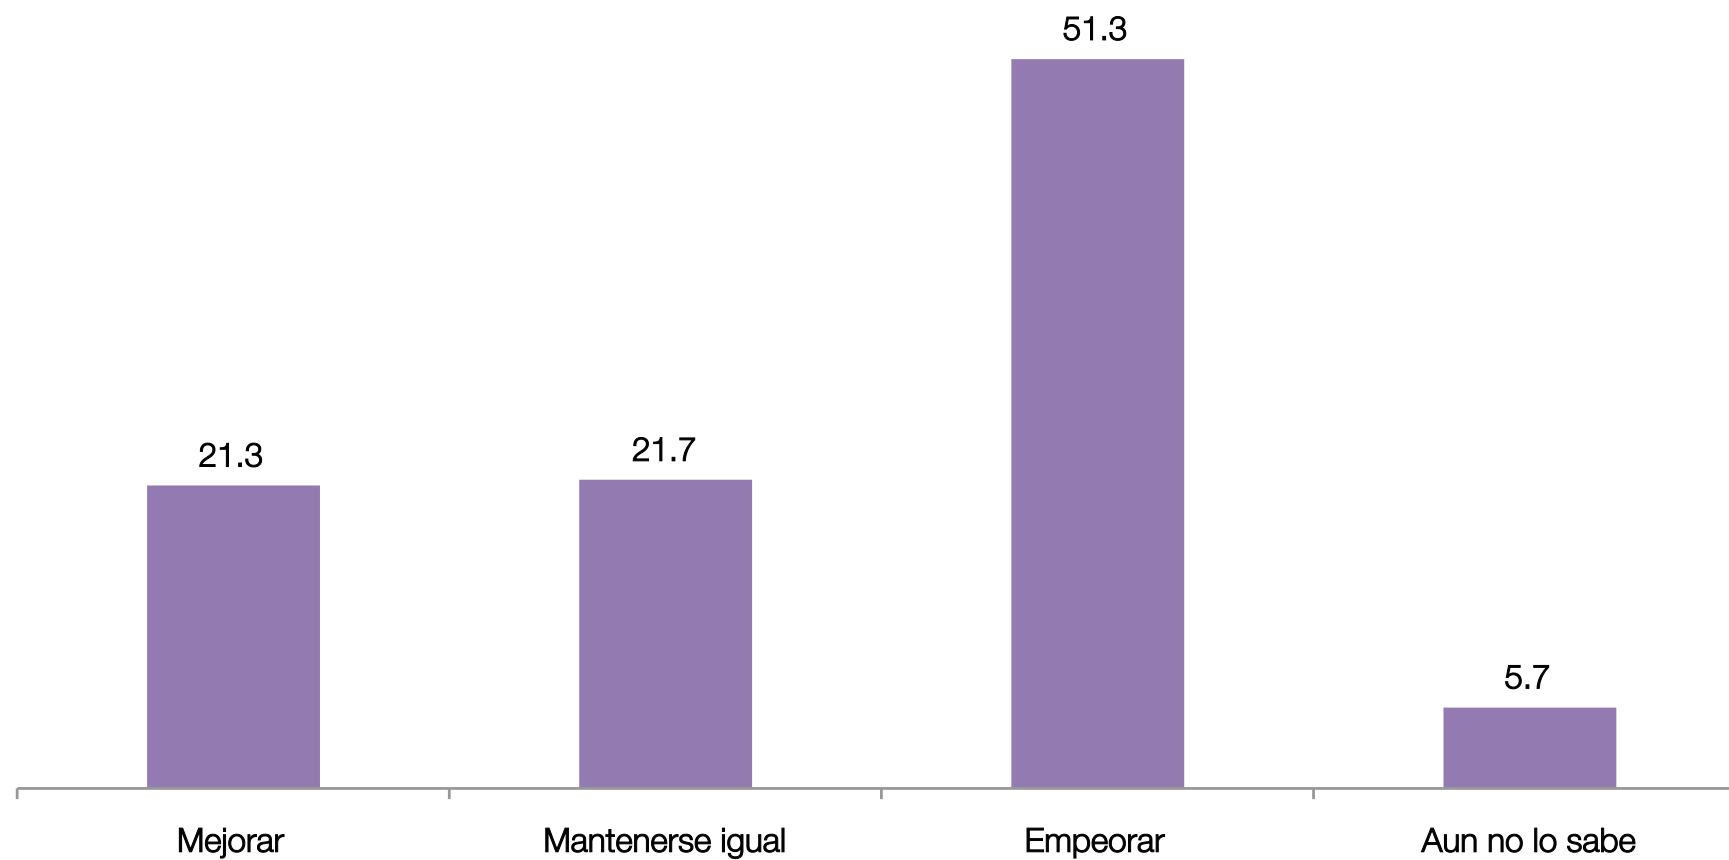

¿USTED CONSIDERA QUE SU SITUACIÓN ECONÓMICA EN LOS PRÓXIMOS MESES PUEDE...?