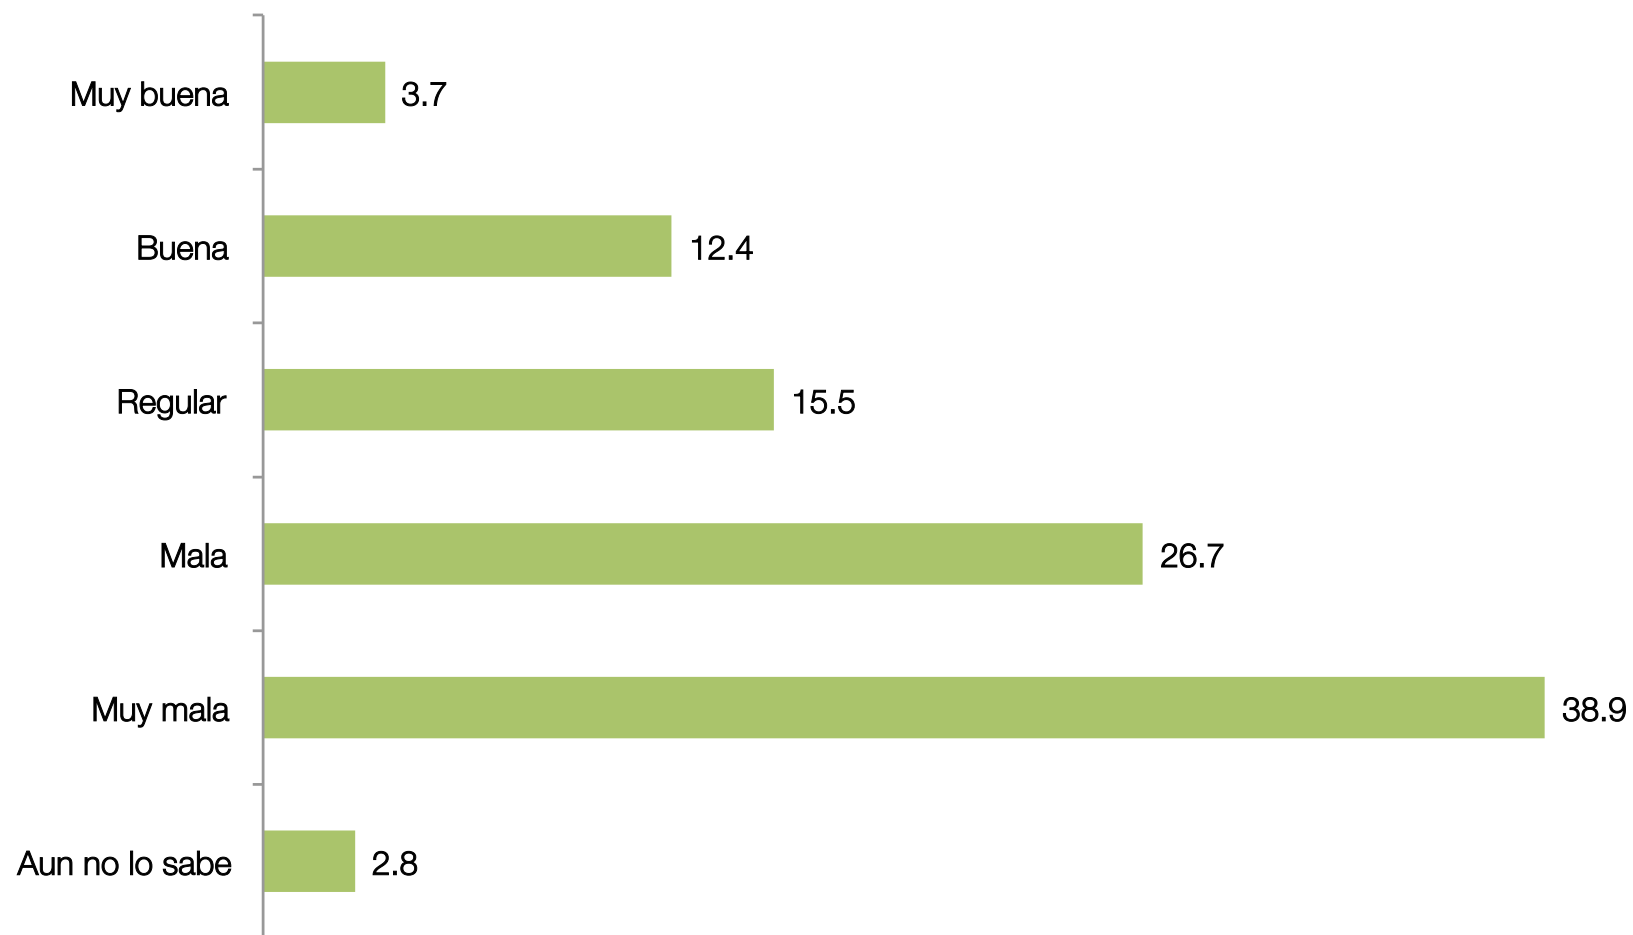

¿USTED CONSIDERA QUE LA SITUACIÓN ACTUAL DEL PAÍS ES...?